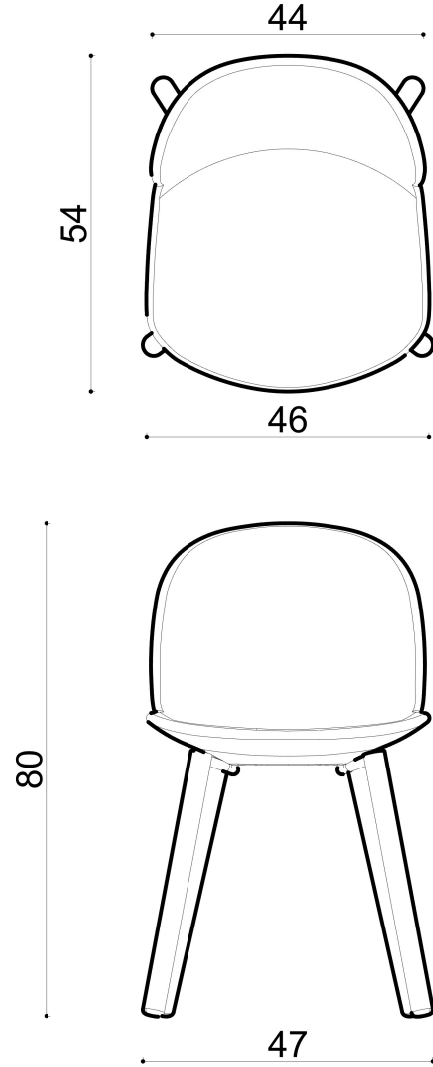

Rio Kls. Chair - Wood Dowel

Not:

Ölçüler mm dir.

Revizyon Nr.	Revizyon Amacı	Revizyon Tr.	Kabul Eden	Çizen		Parça Adı :			
				K.Eden	Özkan ÖZTÜRK		Malzeme		
				Ürün No		Teknik Büro	Kaplama-Isıl İşlem		
				Ölçek	1/1		Genel Tolerans		± 0.1
				Tarih	2021				