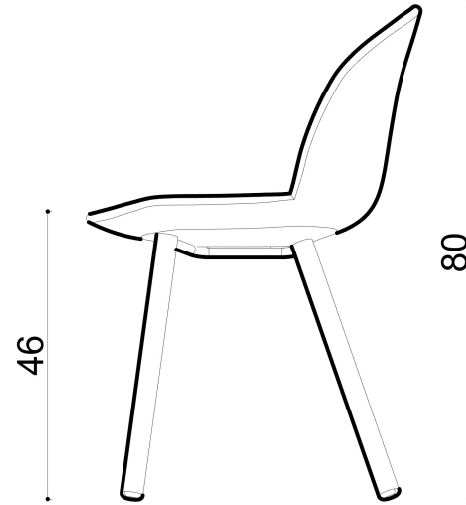

Rio Kls. Chair - Wood Dowel

Not:

Ölçüler mm dir.

Revizyon Nr.	Revizyon Amacı	Revizyon Tr.	Kabul Eden	Çizen		Parça Adı :			
				K.Eden	Özkan ÖZTÜRK		Malzeme		
				Ürün No		Teknik Büro	Kaplama-Isıl İşlem		
				Ölçek	1/1		Genel Tolerans		± 0.1
				Tarih	2021				