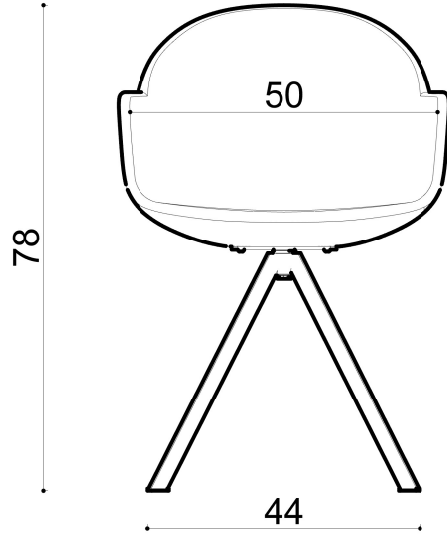

Rio Kl. Chair - Triangle

Not:

Ölçüler mm dir.

Revizyon Nr.	Revizyon Amacı	Revizyon Tr.	Kabul Eden	Çizen		Parça Adı :			
				K.Eden	Özkan ÖZTÜRK		Malzeme		
				Ürün No		Teknik	Kaplama-Isıl İşlem		
				Ölçek	1/1	Büro	Genel Tolerans		± 0.1
				Tarih	2021			Adet :	