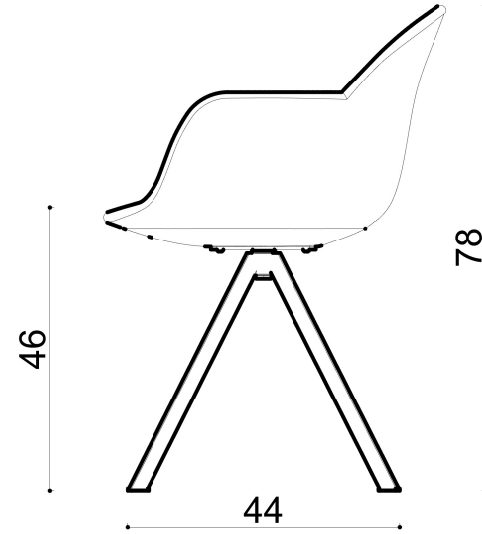

Rio Kl. Chair - Triangle

Not:

Ölçüler mm dir.

Revizyon Nr.	Revizyon Amacı	Revizyon Tr.	Kabul Eden	Çizen		Parça Adı :			
				K.Eden	Özkan ÖZTÜRK		Malzeme		
				Ürün No		Teknik	Kaplama-Isıl İşlem		
				Ölçek	1/1	Büro	Genel Tolerans		± 0.1
				Tarih	2021			Adet :	