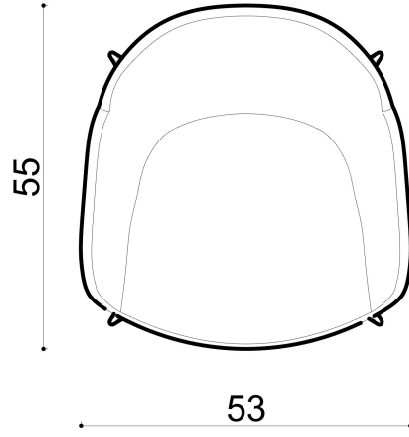

Rio Kl. Chair - Triangle

Not:

Ölçüler mm dir.

Revizyon Nr.	Revizyon Amacı	Revizyon Tr.	Kabul Eden	Çizen		Parça Adı :			
				K.Eden	Özkan ÖZTÜRK		Malzeme		
				Ürün No		Teknik	Kaplama-Isıl İşlem		
				Ölçek	1/1	Büro	Genel Tolerans		± 0.1
				Tarih	2021			Adet :	