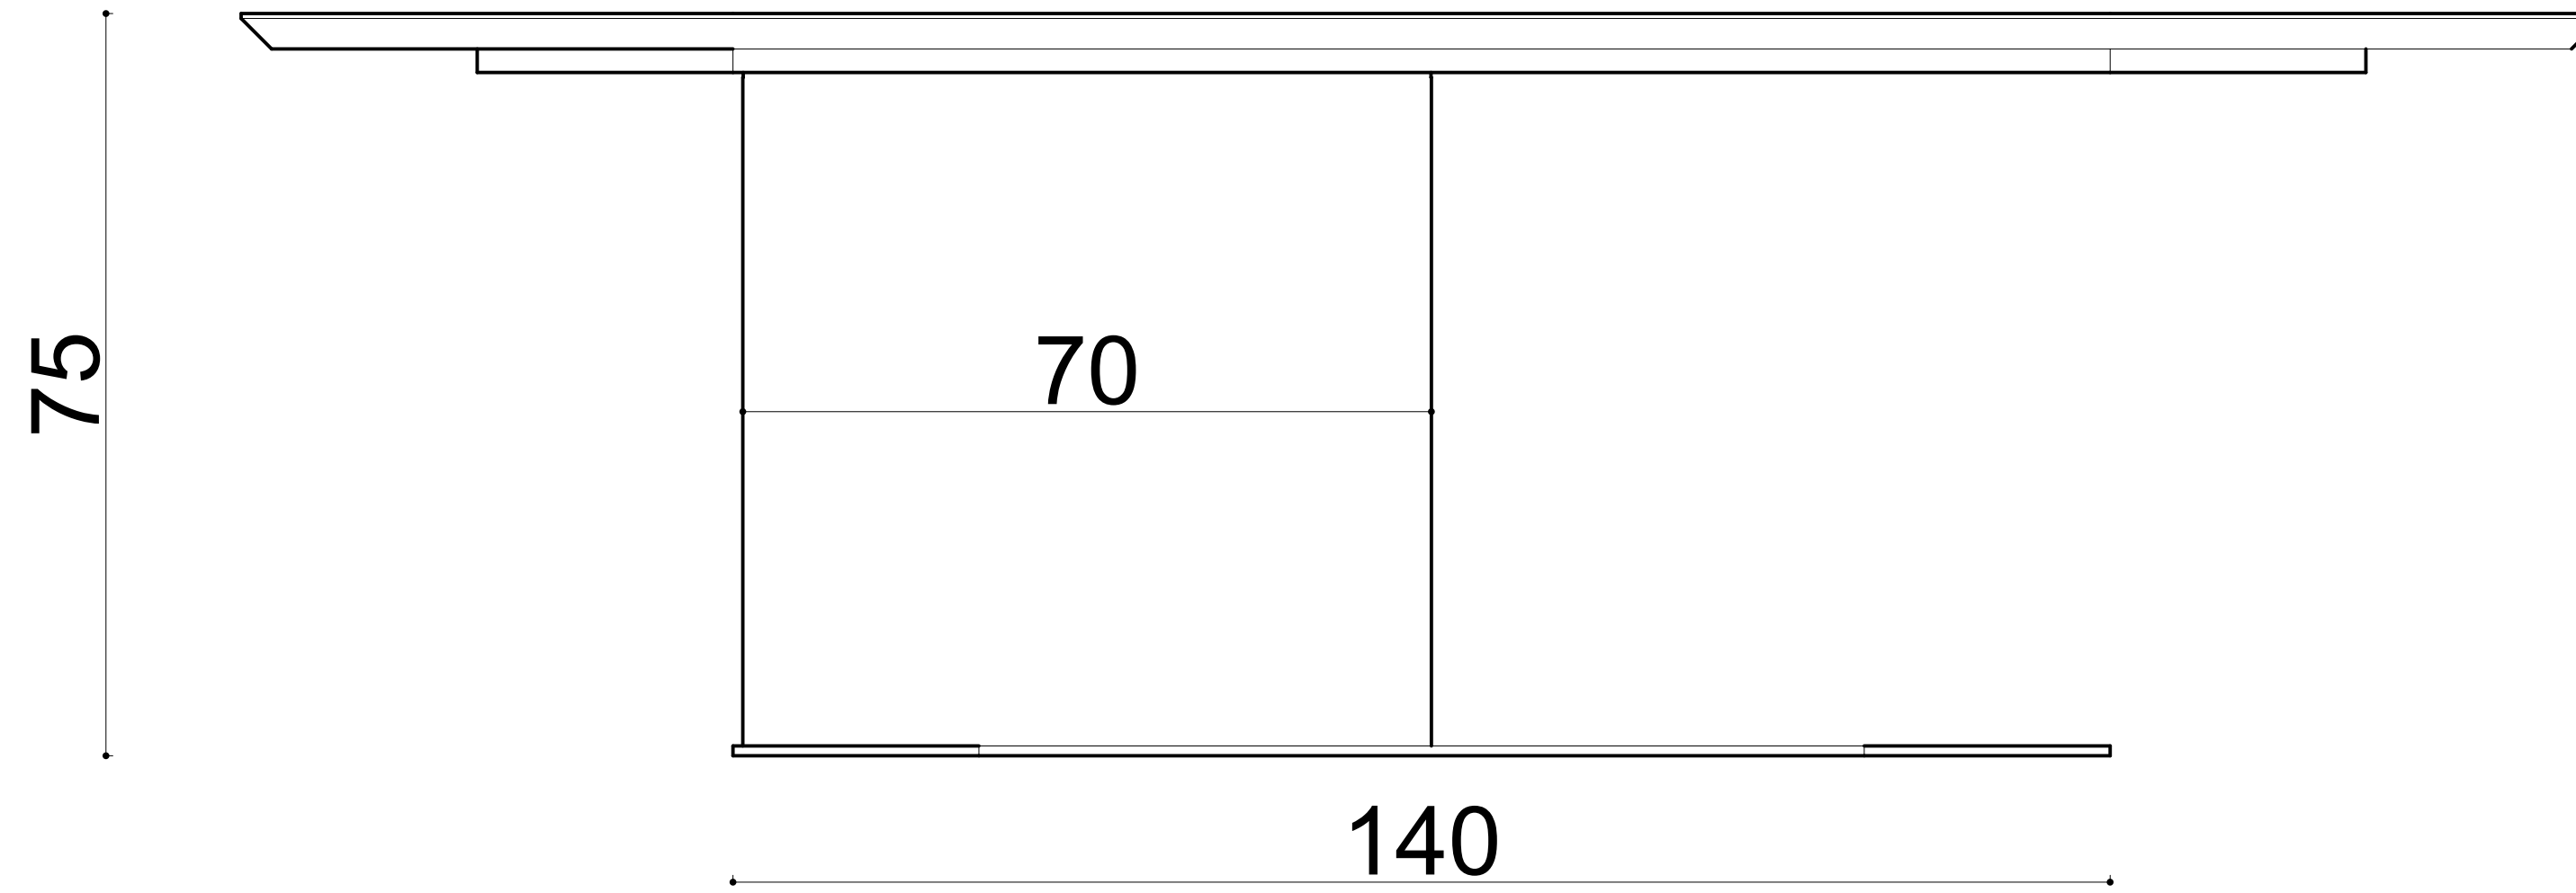

Ocean Masa - 100x240 cm

Not:

Ölçüler mm dir.

Revizyon Nr.	Revizyon Amacı	Revizyon Tr.	Kabul Eden	Çizen		Parça Adı :		
				K.Eden	Özkan ÖZTÜRK			
				Ürün No				
				Ölçek	1/1			
				Tarih	2023	Genel Tolerans	± 0.1	Adet :