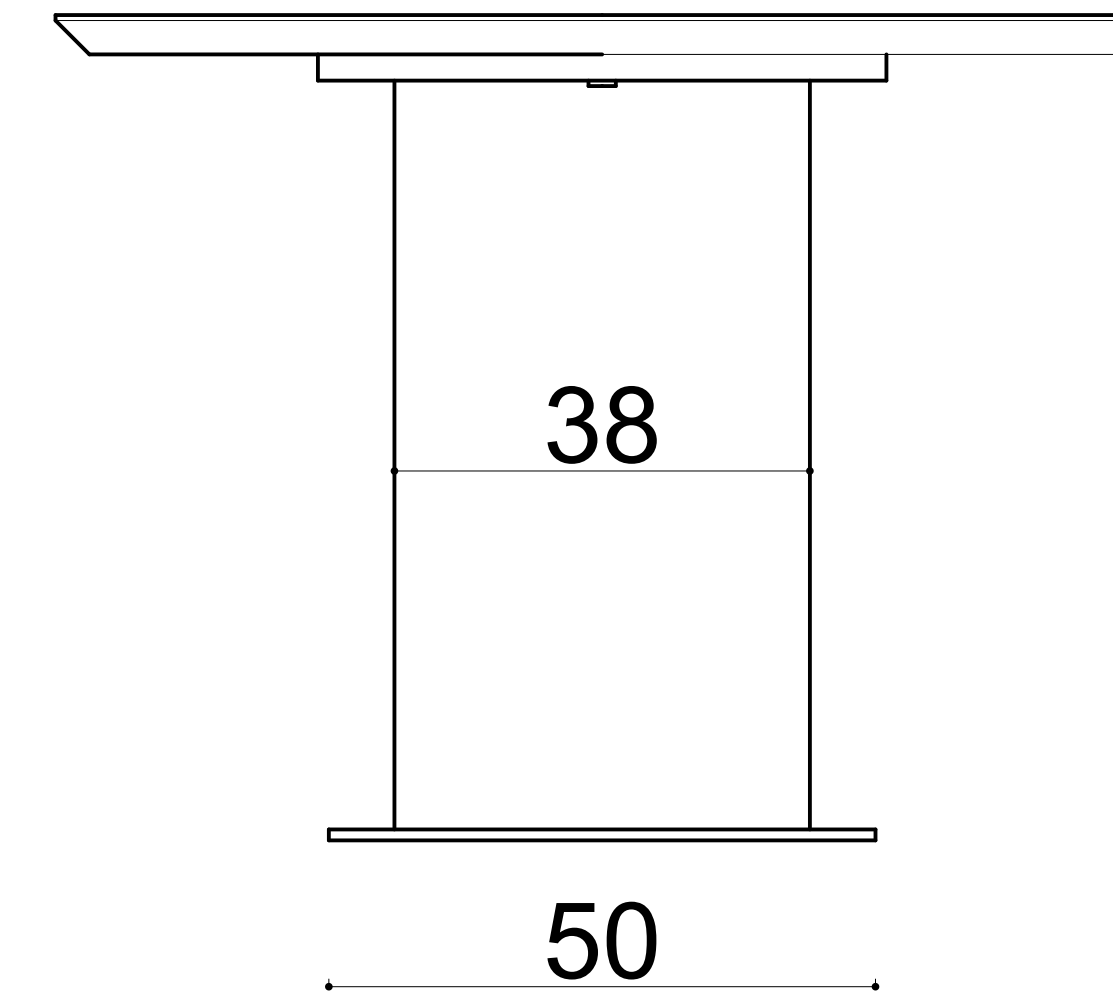

Ocean Masa - 100x240 cm

Not:

Ölçüler mm dir.

Revizyon Nr.	Revizyon Amacı	Revizyon Tr.	Kabul Eden	Çizen		Parça Adı :		
				K.Eden	Özkan ÖZTÜRK			
				Ürün No				
				Ölçek	1/1			
				Tarih	2023	Genel Tolerans	± 0.1	Adet :