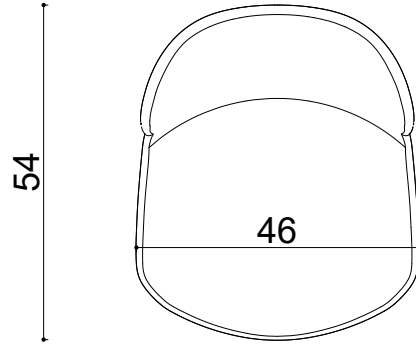

# Rio Kls. Chair - Conical Leg

Not:

Ölçüler mm dir.

Revizyon Nr.	Revizyon Amacı	Revizyon Tr.	Kabul Eden	Çizen		Teknik Büro	Parça Adı :		
				K.Eden	Özkan ÖZTÜRK			Malzeme	
				Ürün No			Kaplama-Isıl İşlem		
				Ölçek	1/1		Genel Tolerans	± 0.1	Adet :
				Tarih	2021				