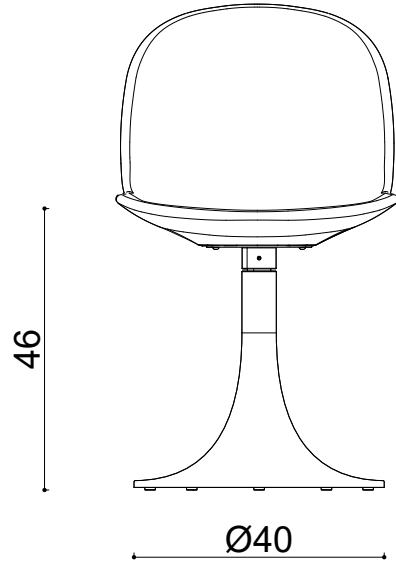

# Rio Kls. Chair - Conical Leg

Not:

Ölçüler mm dir.

Revizyon Nr.	Revizyon Amacı	Revizyon Tr.	Kabul Eden	Çizen		Teknik Büro	Parça Adı :		
				K.Eden	Özkan ÖZTÜRK			Malzeme	
				Ürün No			Kaplama-Isıl İşlem		
				Ölçek	1/1		Genel Tolerans	± 0.1	Adet :
				Tarih	2021				